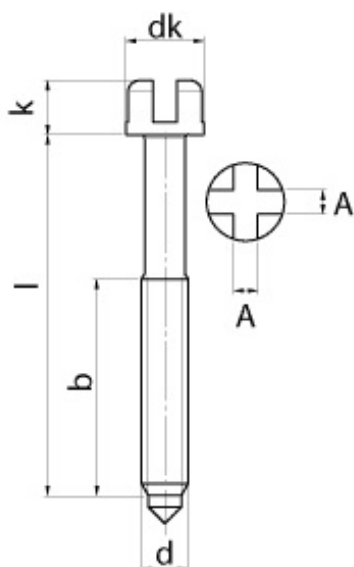

PRODUCT SHEET

Description:

Crown Screw No. 515, M6 x 65mm, Pointed, Steel BZP

Item number:

11.04.030-0

Units	Box	Carton	HS Code	Barcode
Pcs.	1	1000	7318155898	
				5704866012935

k	d	dk	A	b	l
7	M6	10	3,10	20	30
7	M6	10	3,10	20	35
7	M6	10	3,10	30	40
7	M6	10	3,10	30	50
7	M6	10	3,10	50	65
7	M6	10	3,10	50	80